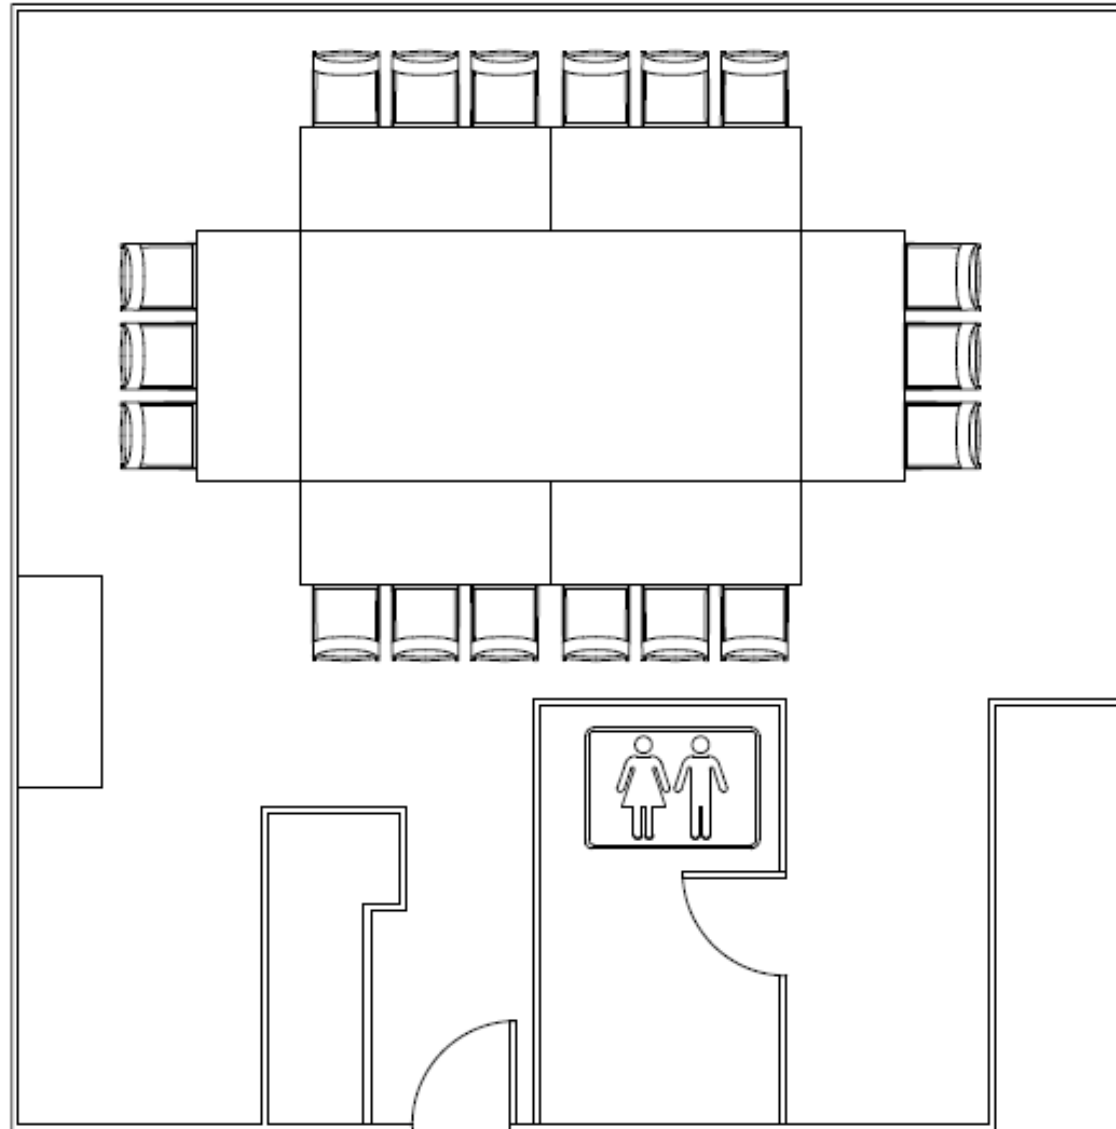

418

LE CONCORDE

SALLE: 418

CLIENT:

FAIT LE:

FIGHIER:

WD:

FAIT PAR:
COORDO

DATE:

STYLE:

CARRÉ CENTRE OUVERT - 18 PAX