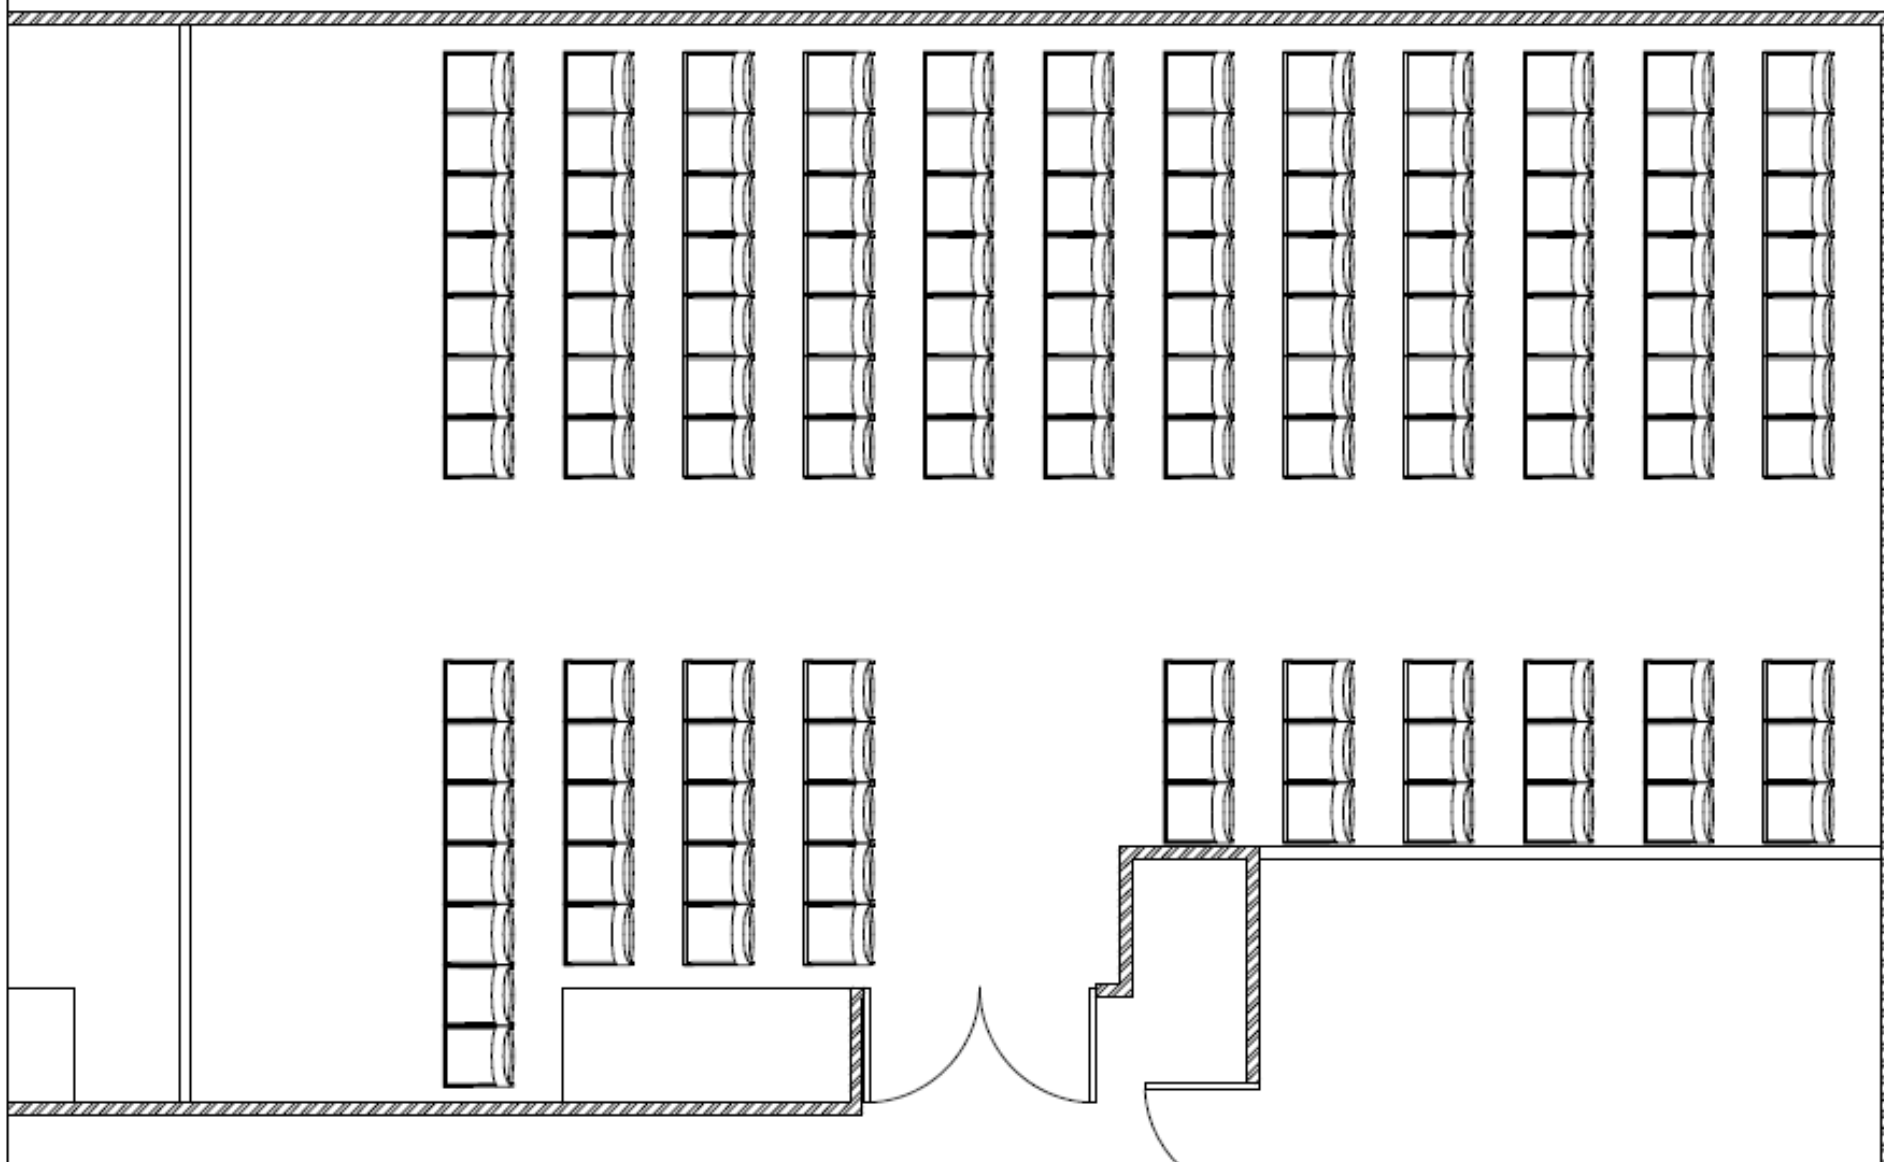

LEDUC

LISMER

LE CONCORDE

SALLE: LEDUC LISMER		
CLIENT:	FAIT LE:	
FICHIER:	WD:	FAIT PAR: COORDO
DATE:	STYLE: THÉÂTRE - 124 PAX	