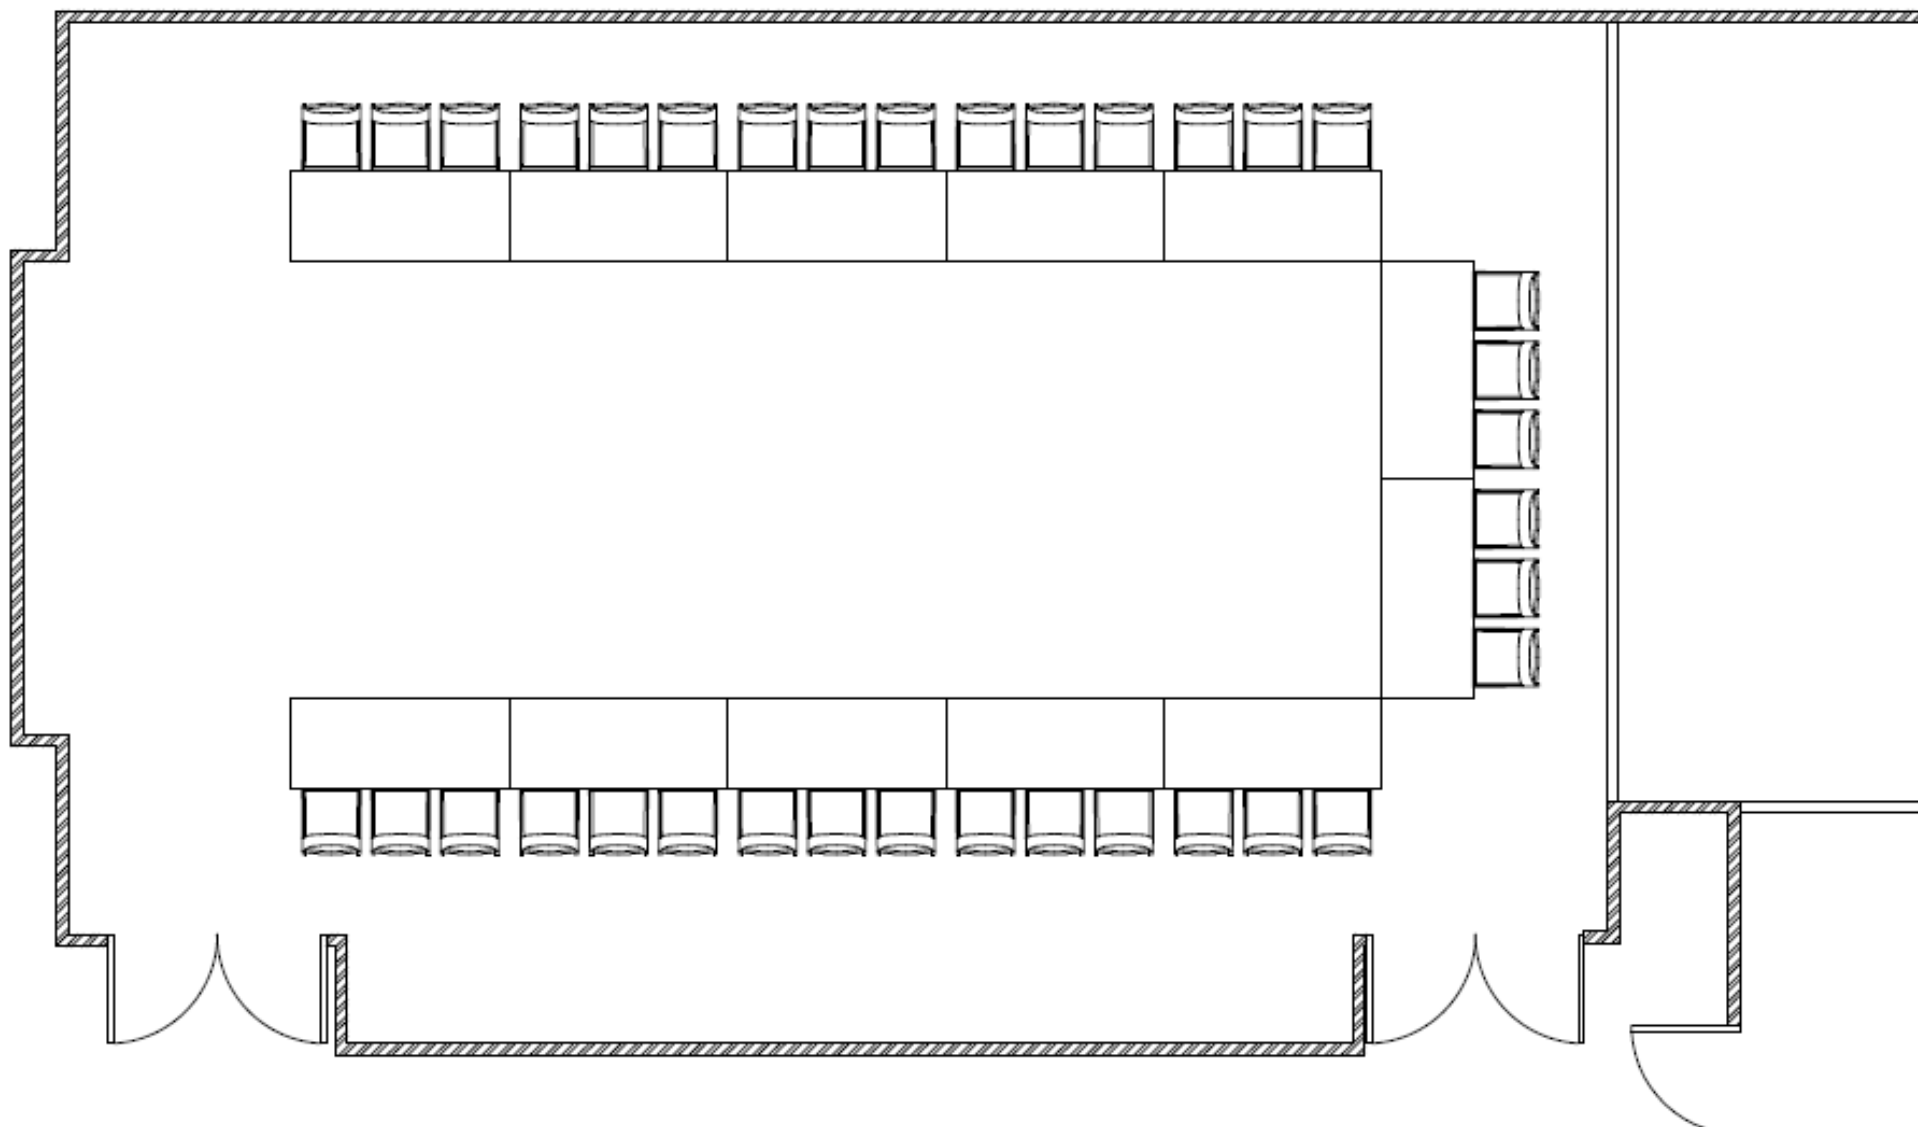

FORTIN

LEDUC

**LE  
CONCORDE**

SALLE: LEDUC-FORTIN

CLIENT:

FAIT LE:

FIGHIER: LEDUC-FORTIN-MORICE-LISMER.DWG

WO:

FAIT PAR:  
COORDO

DATE:

STYLE:  
U-SHAPE - 36 PAX