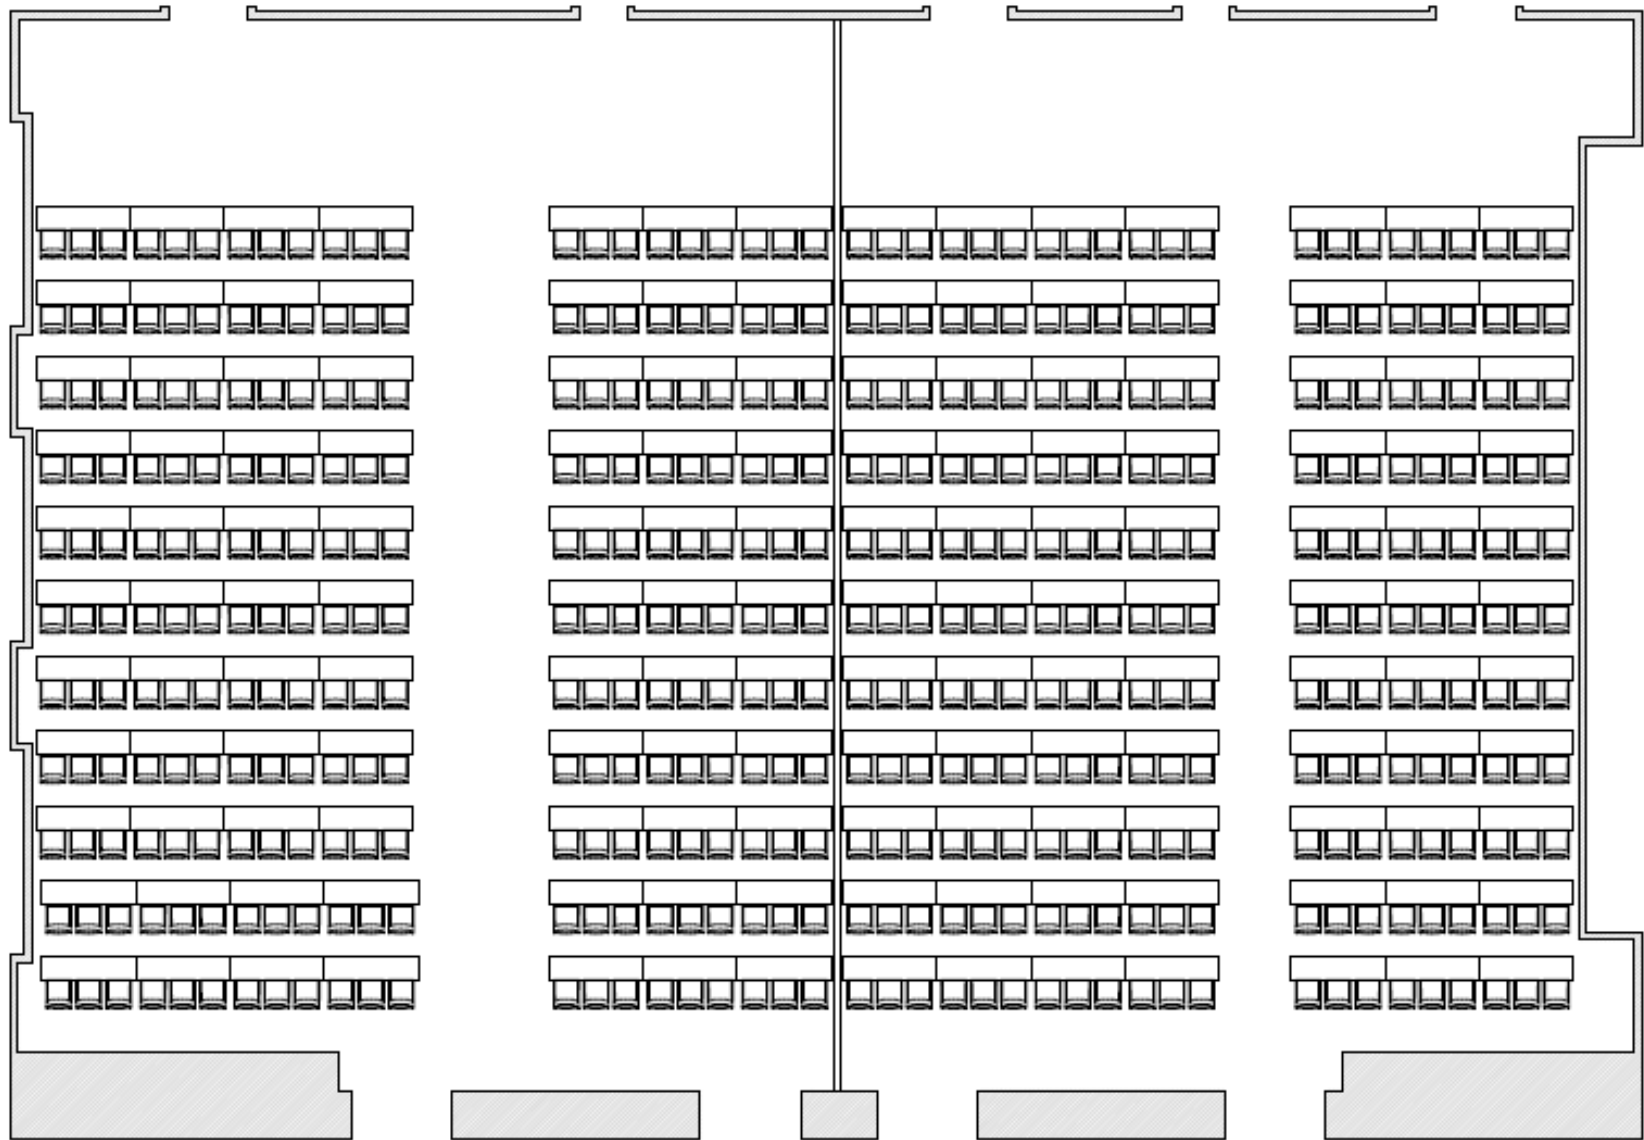

Panneau électrique

Corridor de services

Suzor

Kreighoff

Borduas

LE
CONCORDE

SALLE: SALLE DE BAL

CLIENT:

FAIT LE:

FICHIER:

PAX: 231/SALLE

FAIT PAR:
COORDO

DATE:

STYLE: ÉCOLE TABLE 18¹