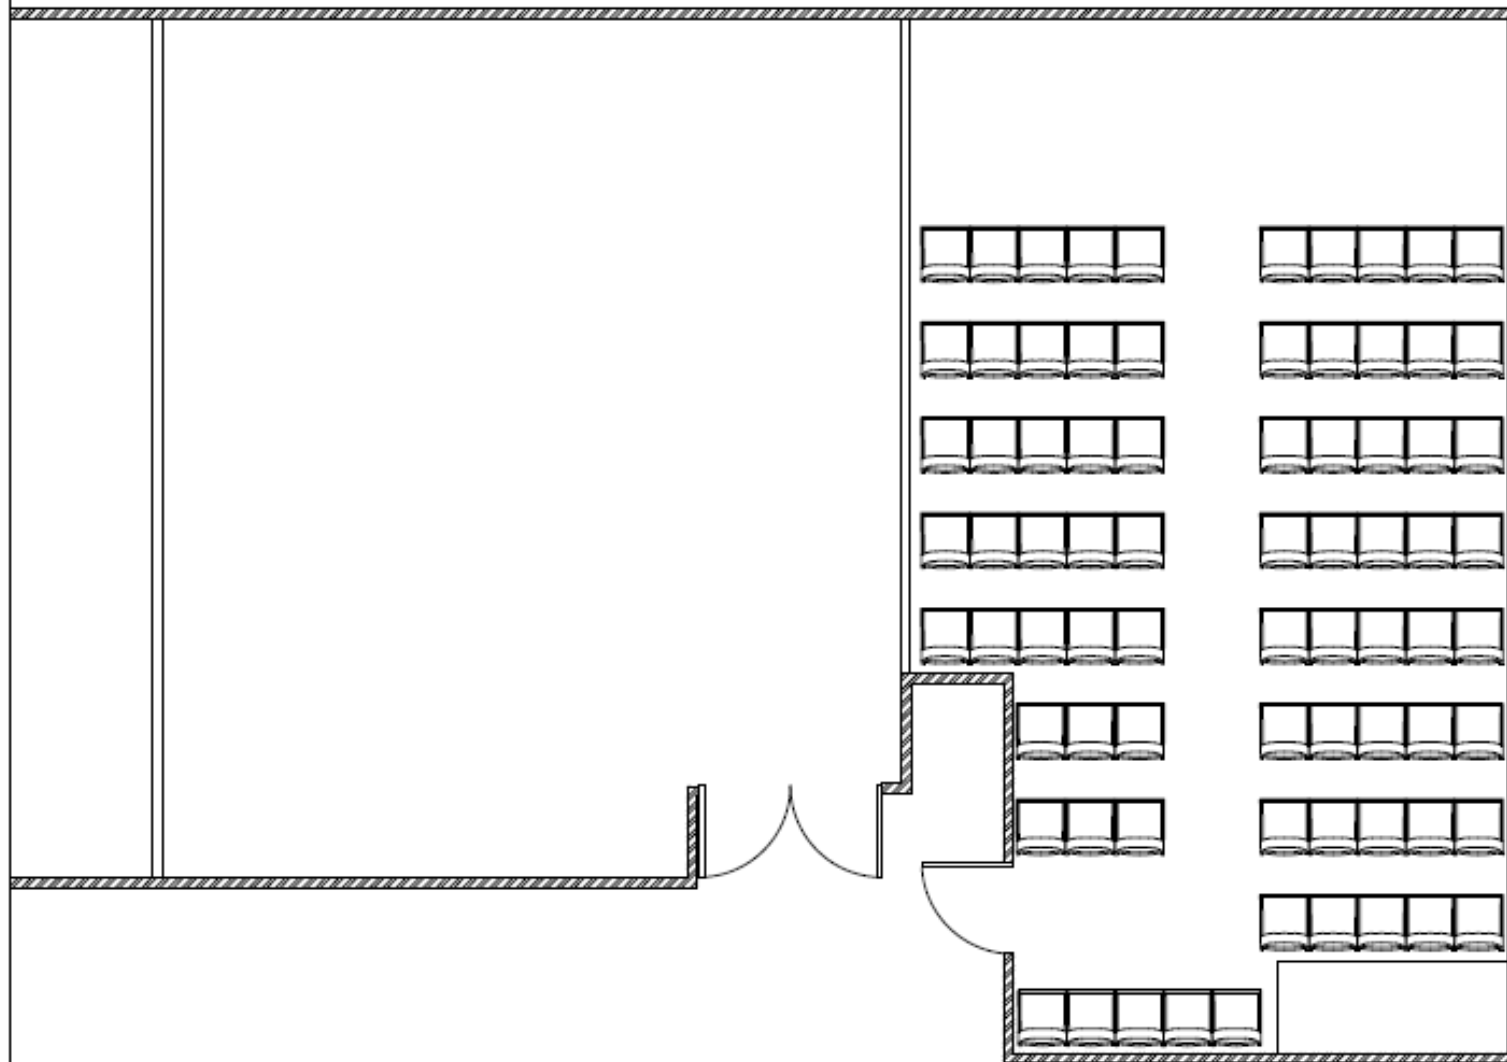

LEDUC

LISMER

MORRICE

**LE
CONCORDE**

SALLE: MORRICE-LISMER

CLIENT:

FAIT LE:

FIGHIER:

WO:

FAIT PAR:
COORDO

DATE:

STYLE: THÉÂTRE - 76 PAX