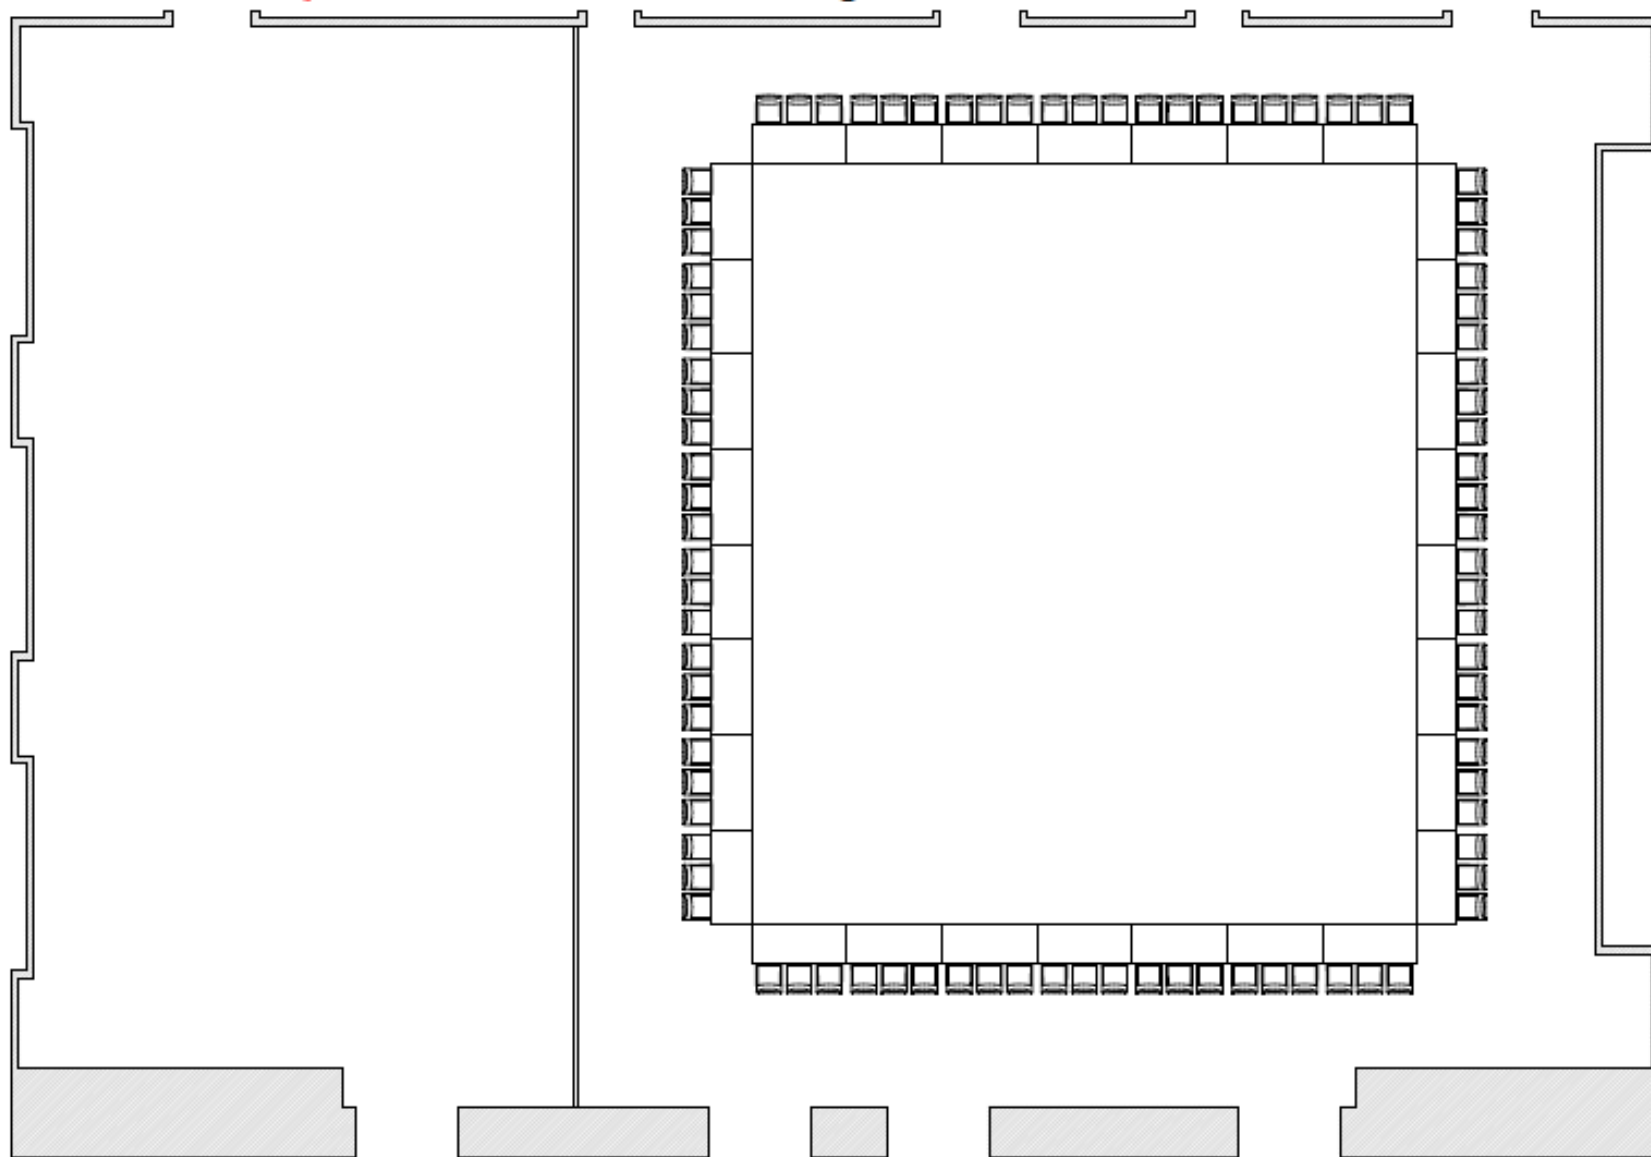

Panneau électrique

Corridor de services

Suzor

Kreighoff

Borduas

**LE
CONCORDE**

SALLE: SALLE DE BAL

CLIENT:

FAIT LE:

FIGHIER:

PAX:90

FAIT PAR:
COORDO

DATE:

STYLE: CARRÉ CENTRE OUVERT