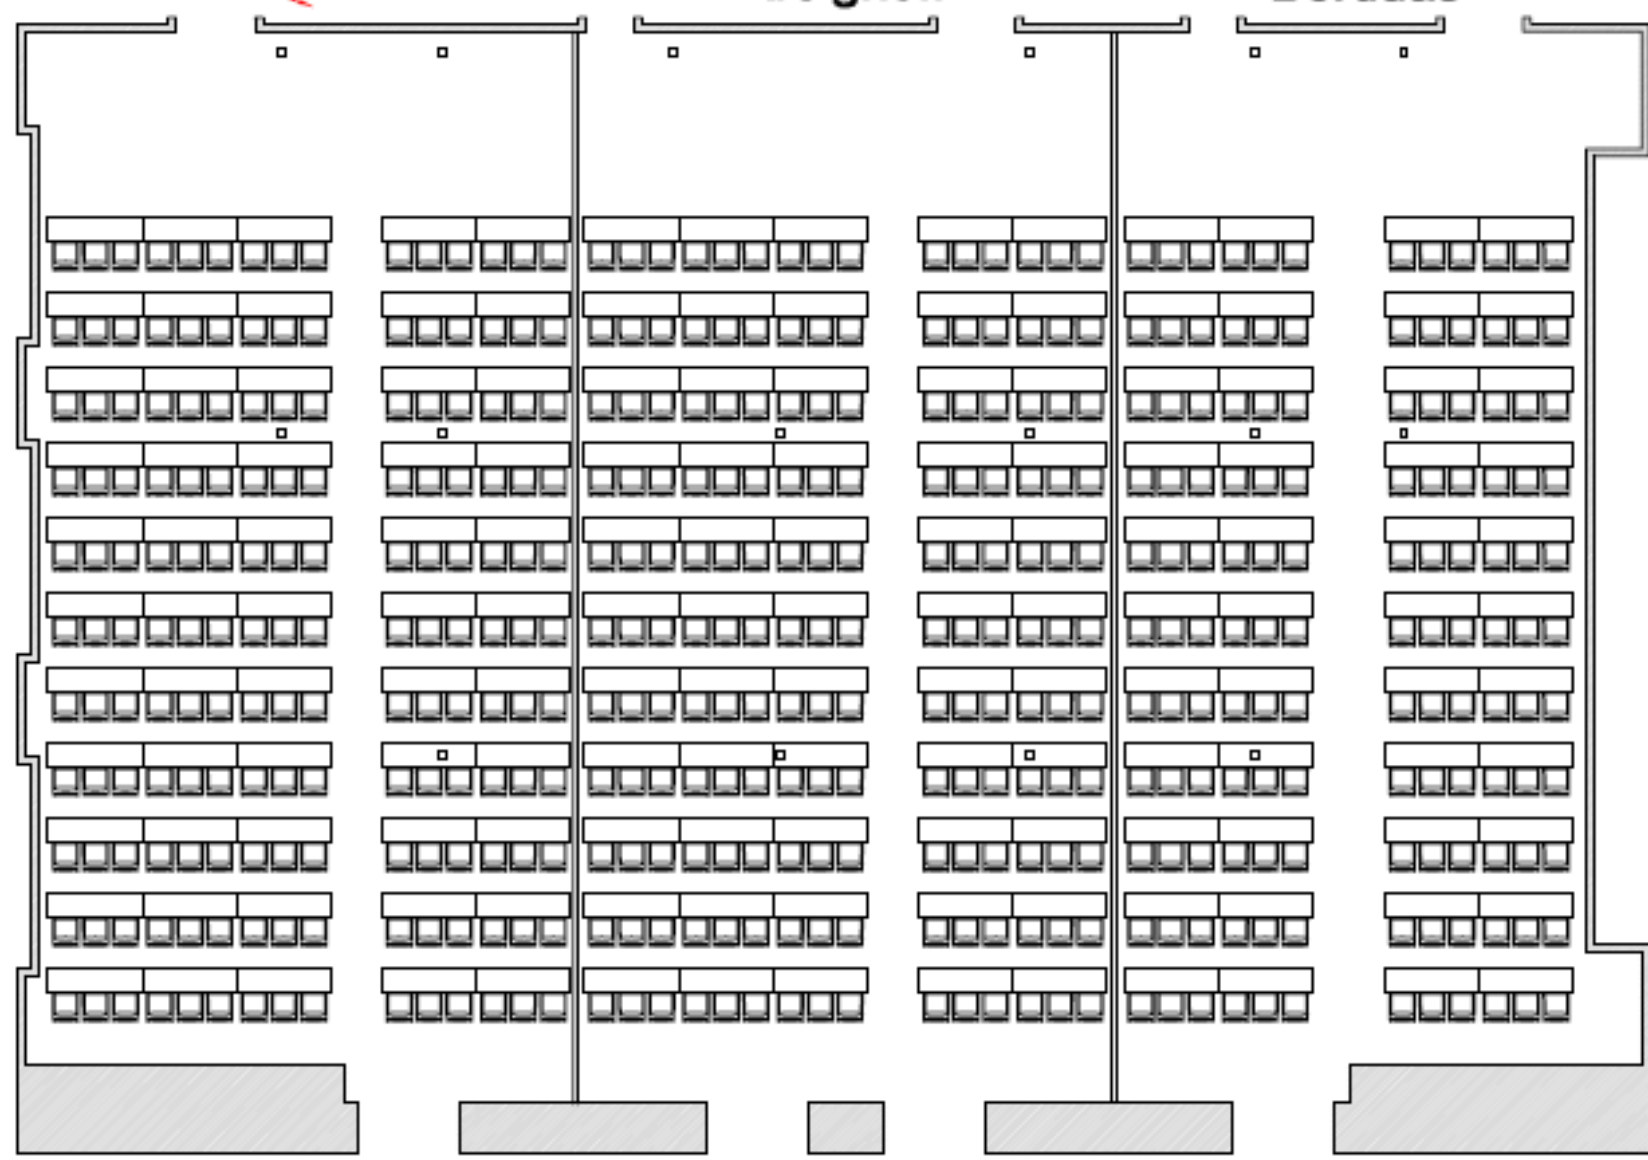

Panneau électrique

Corridor de services

Suzor

Kreighoff

Borduas

Le  
Concorde

SALLE: Suzor-Côté/Kreighoff/Borduas		
CLIENT:	FAIT LE:	
FICHER:	PAX: 165 Suzor/Kreighoff, 132 Borduas	Fait par: Coordo
DATE:	STYLE: Ecole table 18' de 3	