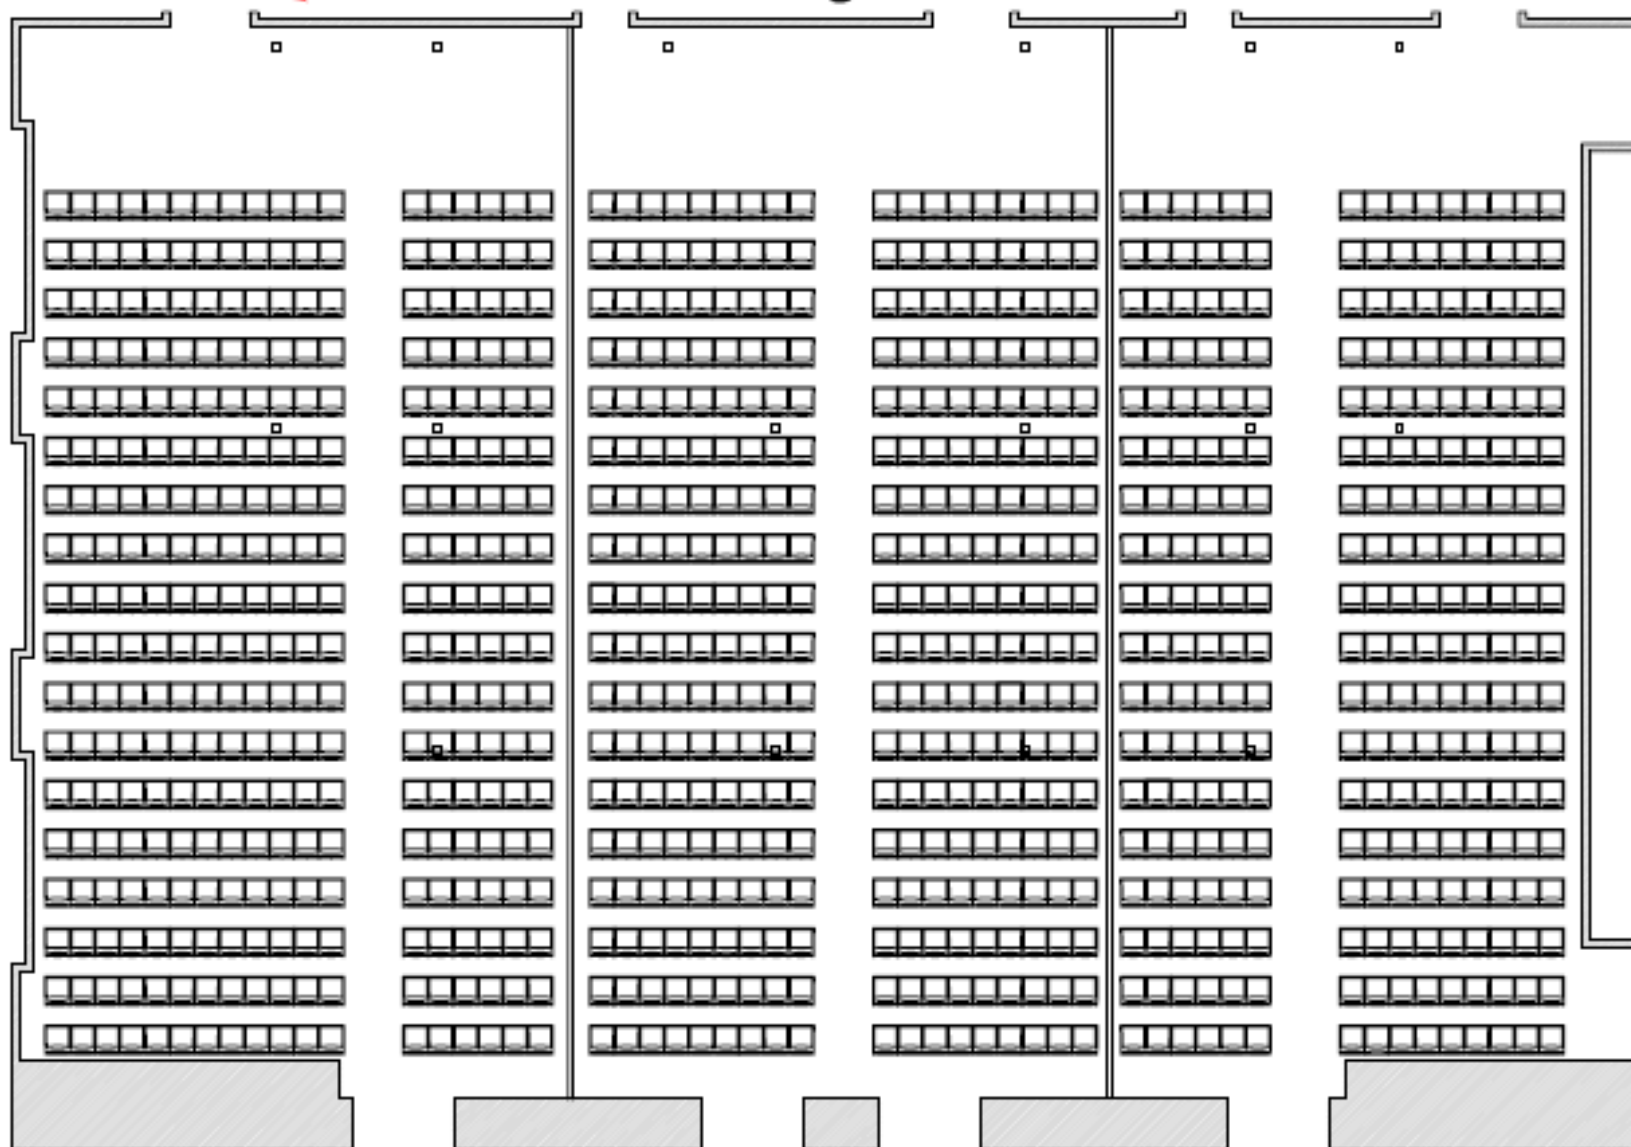

Panneau électrique

Corridor de services

Suzor

Kreighoff

Borduas

Le  
Concorde

SALLE: Suzor-Côté/Kreighoff/Borduas

CLIENT:

FAIT LE:

FICHER:

PAX:

324 Suzor/Kreighoff, 270 Borduas

Fait par:  
Coordo

DATE:

STYLE:

Théâtre