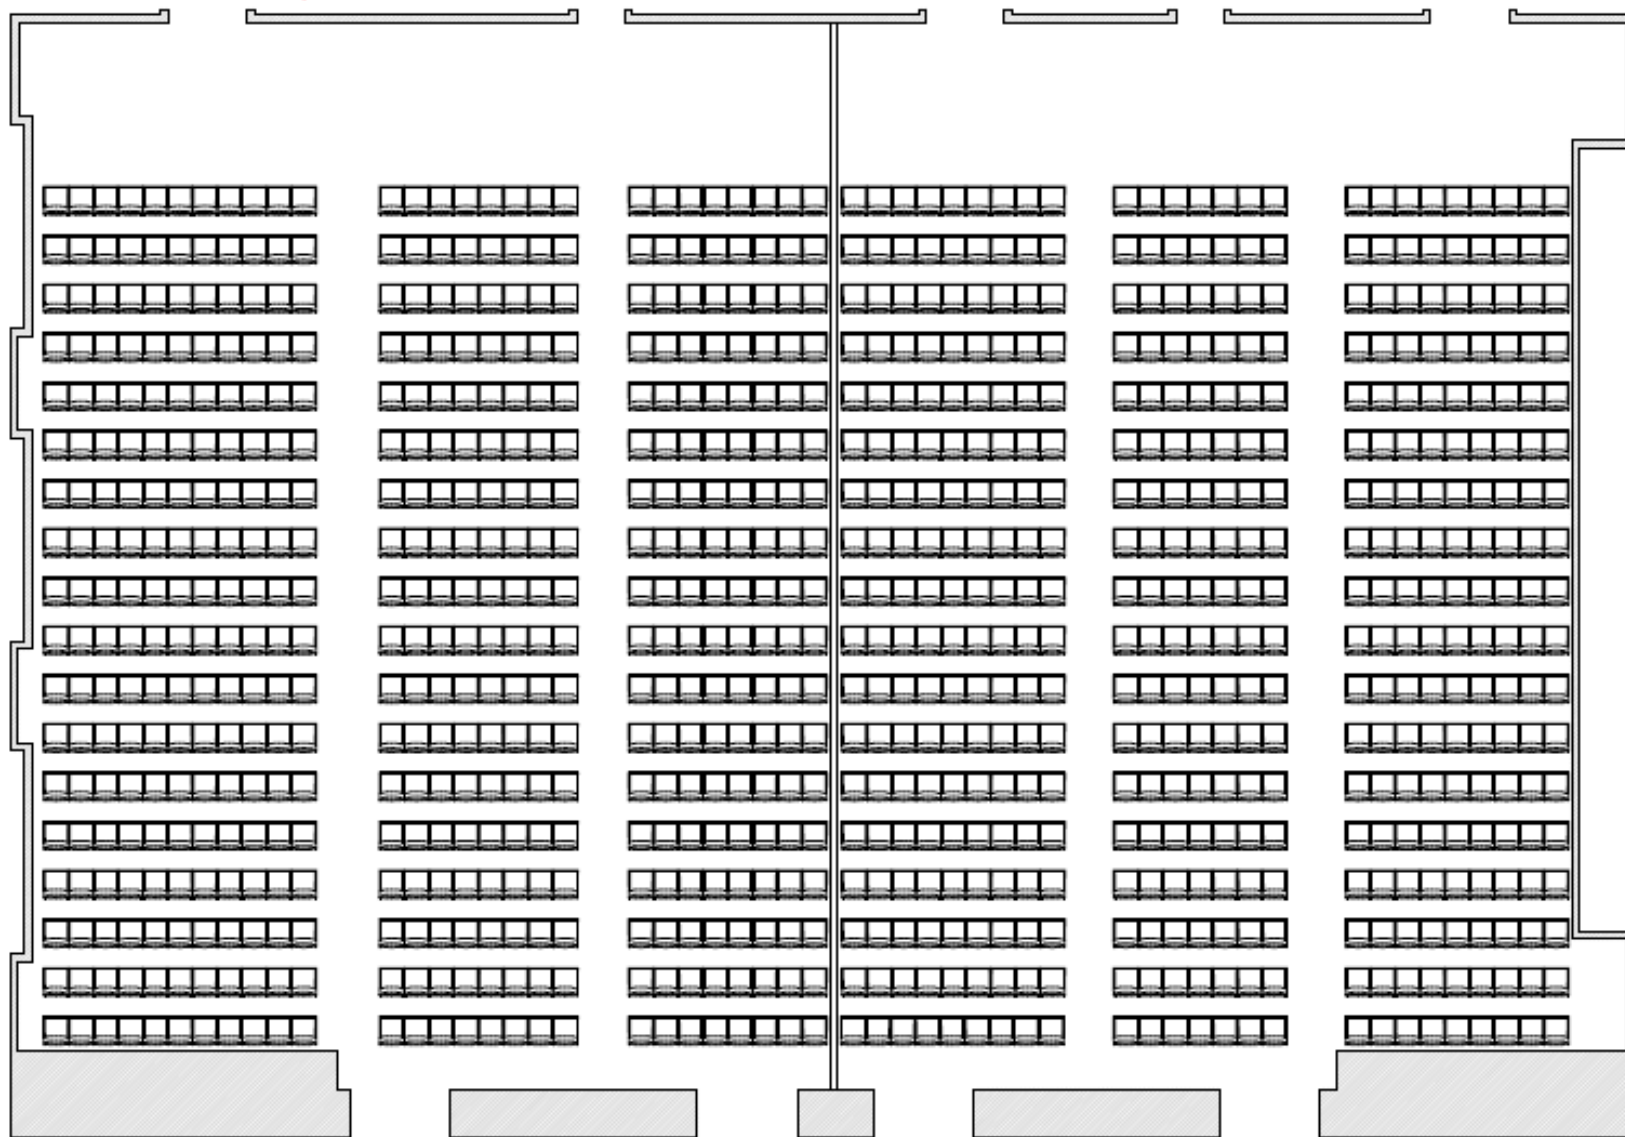

Panneau électrique

Corridor de services

Suzor

Kreighoff

Borduas

LE  
CONCORDE

SALLE: SUZOR-CÔTÉ/KRIEGHOFF 1 ET BORDUAS/KRIEGHOFF 2

CLIENT:

FAIT LE:

FIGHIER:

PAX: SUZOR 450/BORDUAS 450

FAIT PAR:  
COORDO

DATE:

STYLE: THÉÂTRE