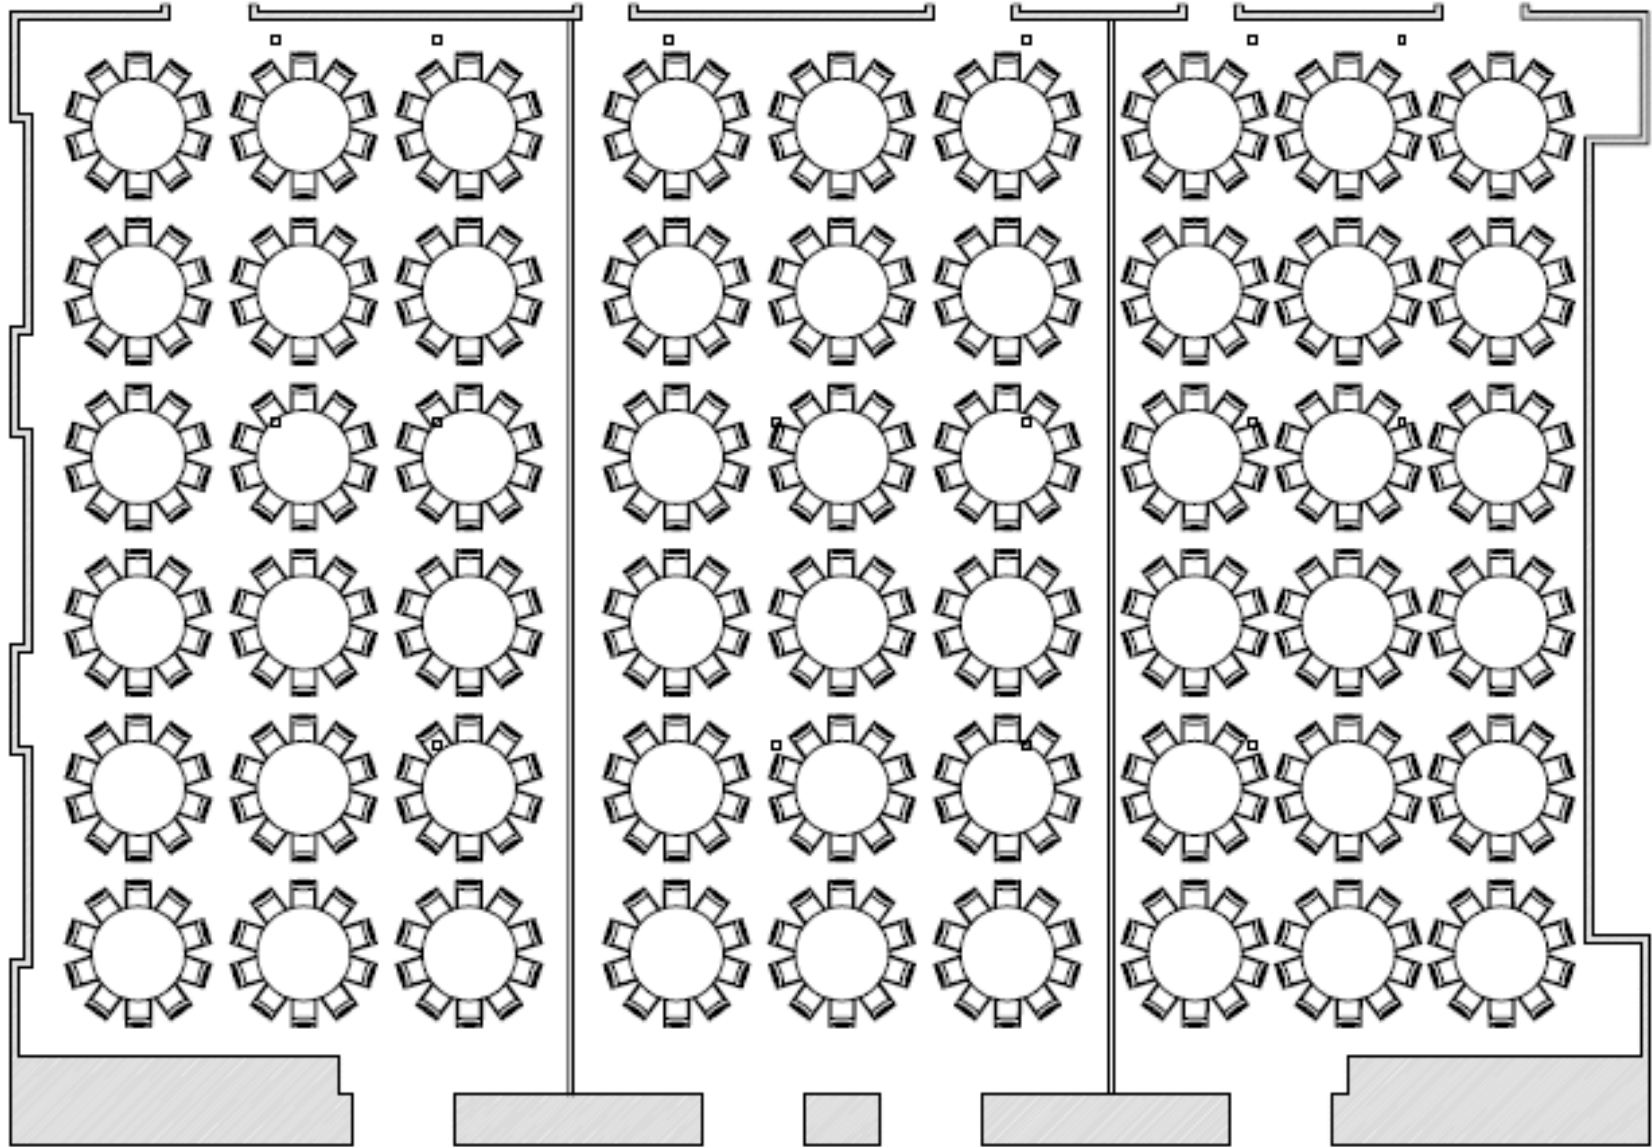

Panneau électrique

Corridor de services

Suzor

Kreighoff

Borduas

Le
Concorde

SALLE: Suzor-Côté/Kreighoff/Borduas

CLIENT:

FAIT LE:

FICHER:

PAX:

Fait par:
Coordo

DATE:

STYLE: Banquet 60' de 10