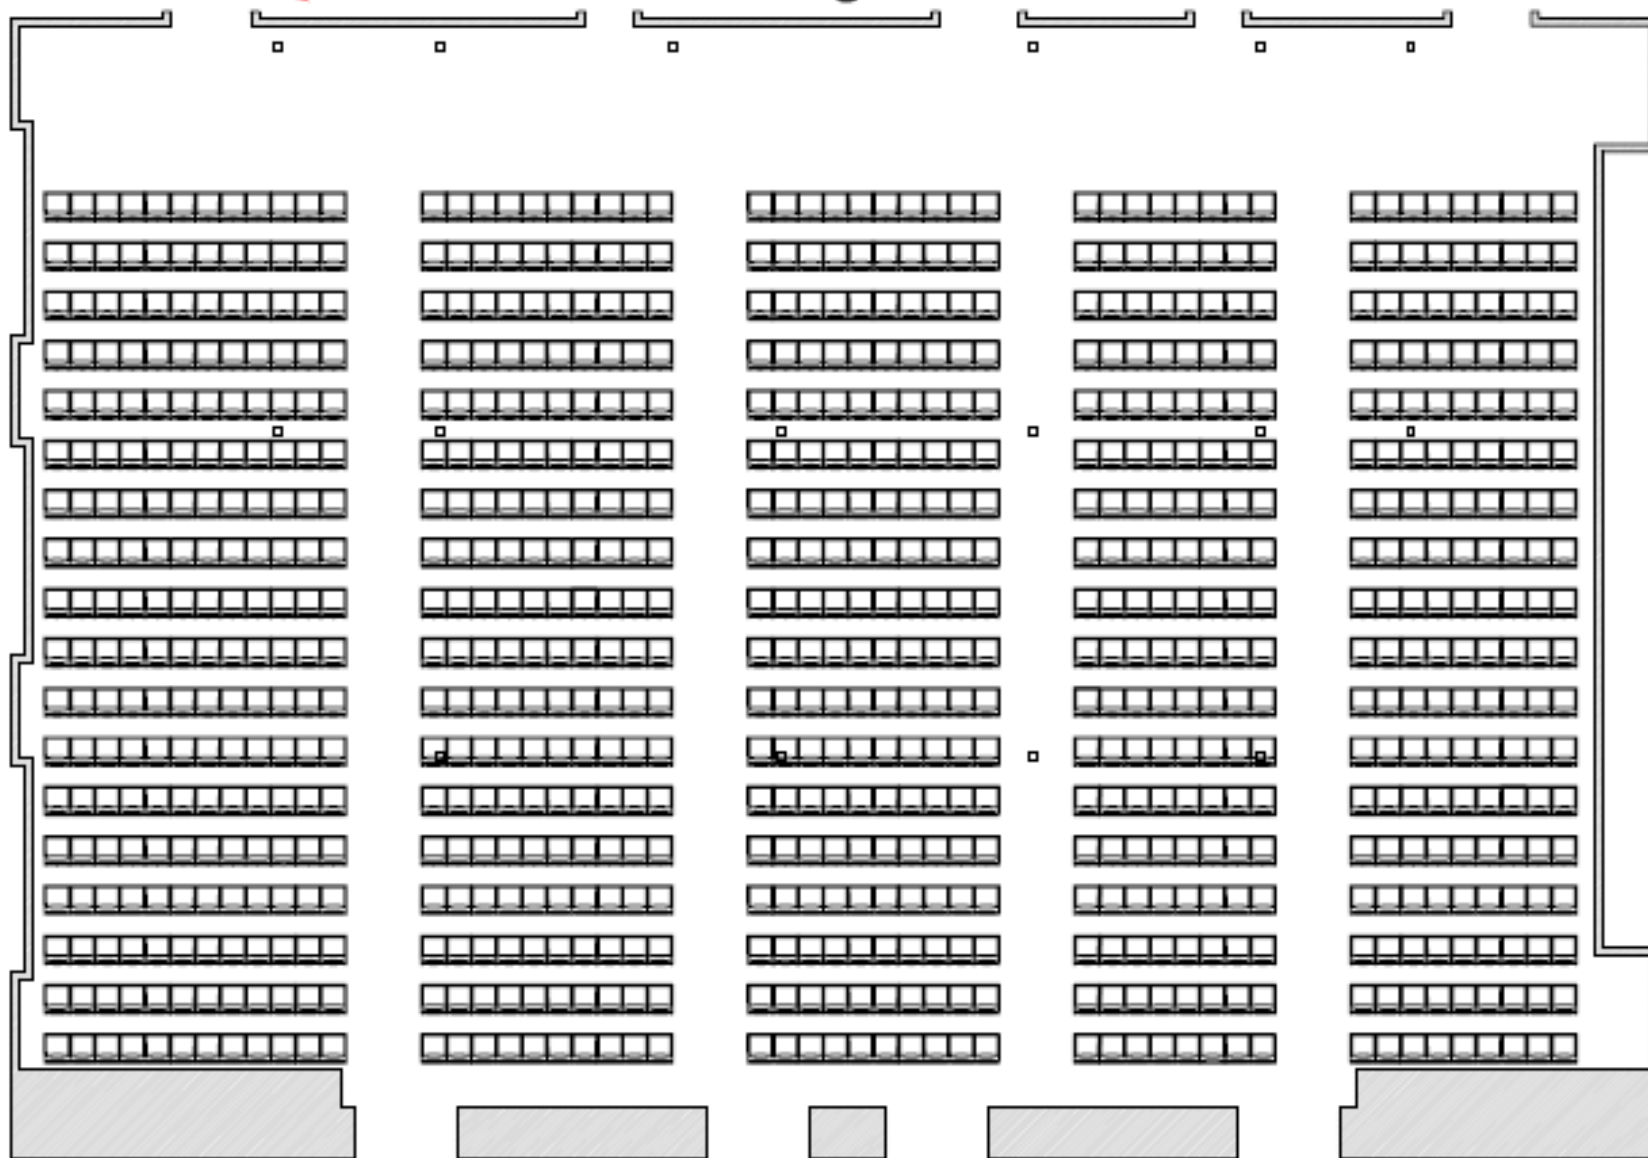

Panneau électrique

# Le Concorde

SALLE: SALLE DE BAL	
CLIENT:	FAIT LE:
FICHER:	PAX: 882
DATE:	STYLE: Théâtre
Fait par: Coordo	